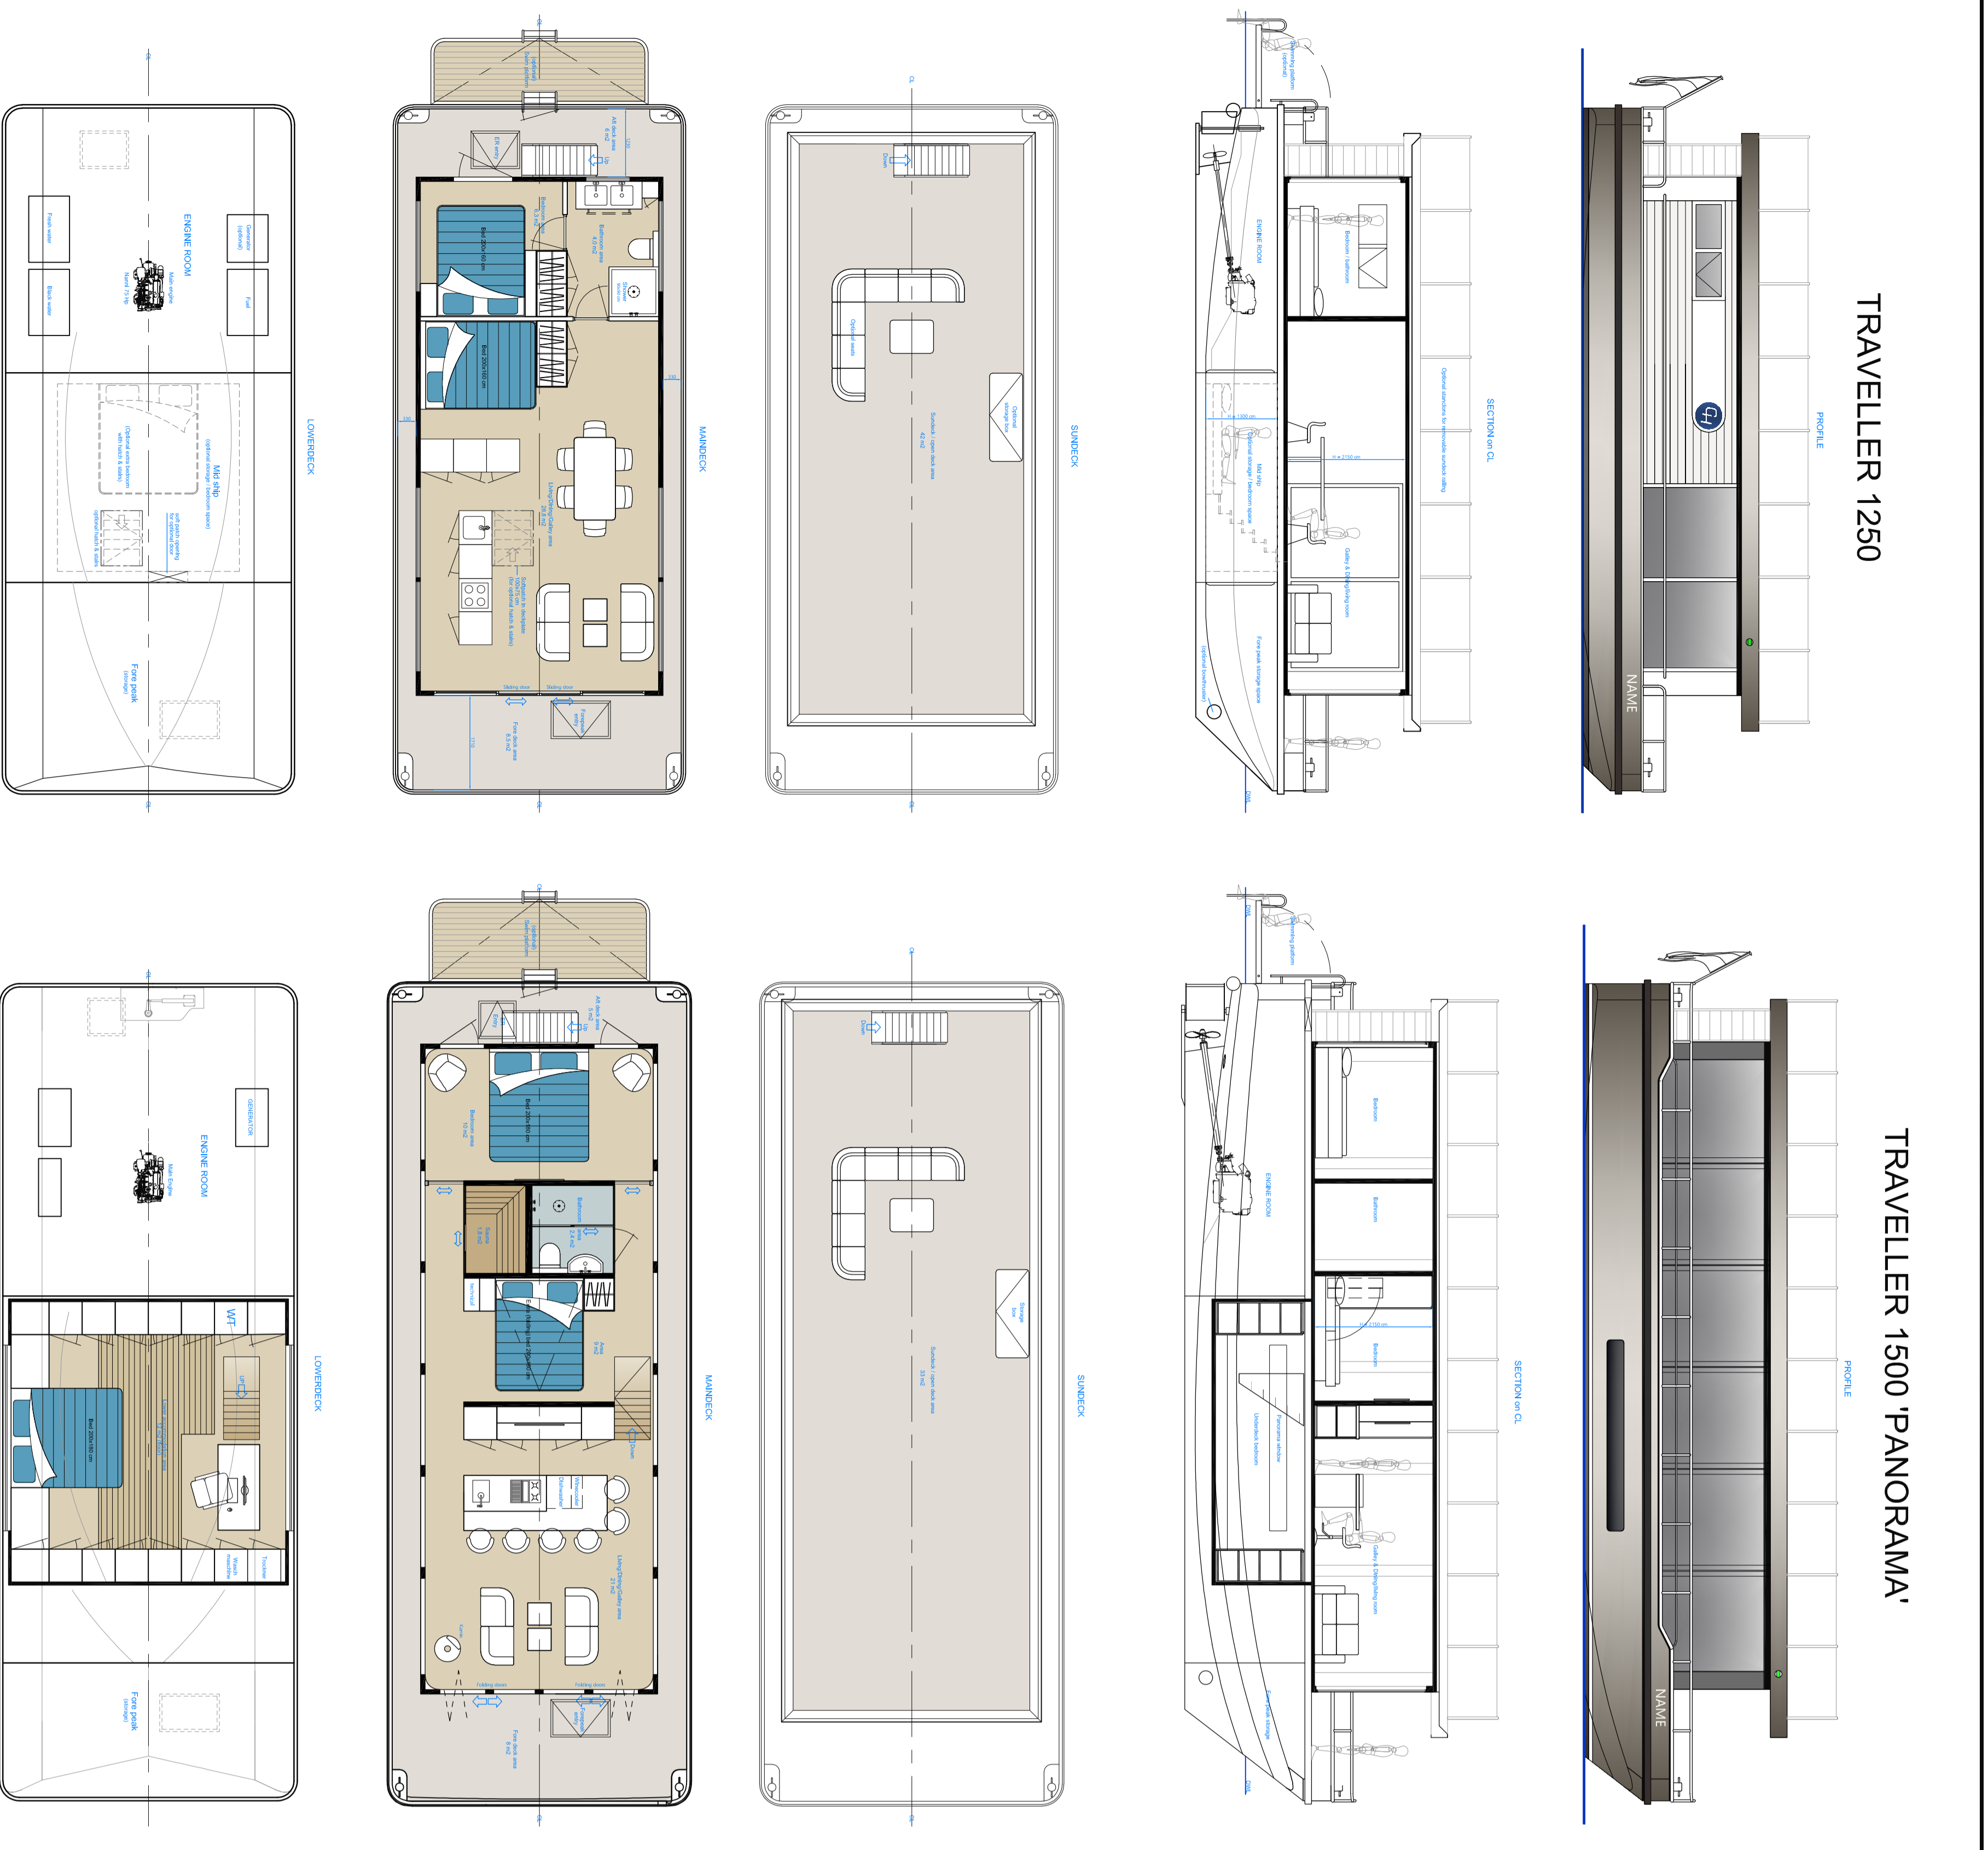

CRUISING HOME RANGE - OVERVIEW

CRUISING HOME TRAVELLER

MAIN DIMENSIONS
 LENGTH OVER ALL : 12,50 M.
 BEAM OVER ALL : 5,30 M.
 DRAFT : 0,90 M.
 AIRDRIFT (mast down) : 3,20 M.
 LIVING AREA (interior) : 40 M²
 CE CATEGORY : D

MAIN DIMENSIONS
 LENGTH OVER ALL : 14,95 M.
 BEAM OVER ALL : 5,52 M.
 DRAFT : 1,20 M.
 AIRDRIFT (mast down) : 4,60 M.
 LIVING AREA (interior) : ca 80 M²
 CE CATEGORY : D

CRUISING HOME EXPLORER

MAIN DIMENSIONS
 LENGTH OVER ALL : 12,45 M.
 BEAM OVER ALL : 4,90 M.
 DRAFT : 1,10 M.
 AIRDRIFT (mast down) : 3,45 M.
 LIVING AREA (interior) : ca 40 M²
 CE CATEGORY : C

MAIN DIMENSIONS
 LENGTH OVER ALL : 14,95 M.
 BEAM OVER ALL : 4,50 M.
 DRAFT : 1,10 M.
 AIRDRIFT (mast down) : 3,45 M.
 LIVING AREA (interior) : ca 40 M²
 CE CATEGORY : C

MAIN DIMENSIONS
 LENGTH OVER ALL : 14,95 M.
 BEAM OVER ALL : 4,50 M.
 DRAFT : 1,10 M.
 AIRDRIFT (mast down) : 3,45 M.
 LIVING AREA (interior) : ca 80 M²
 CE CATEGORY : C