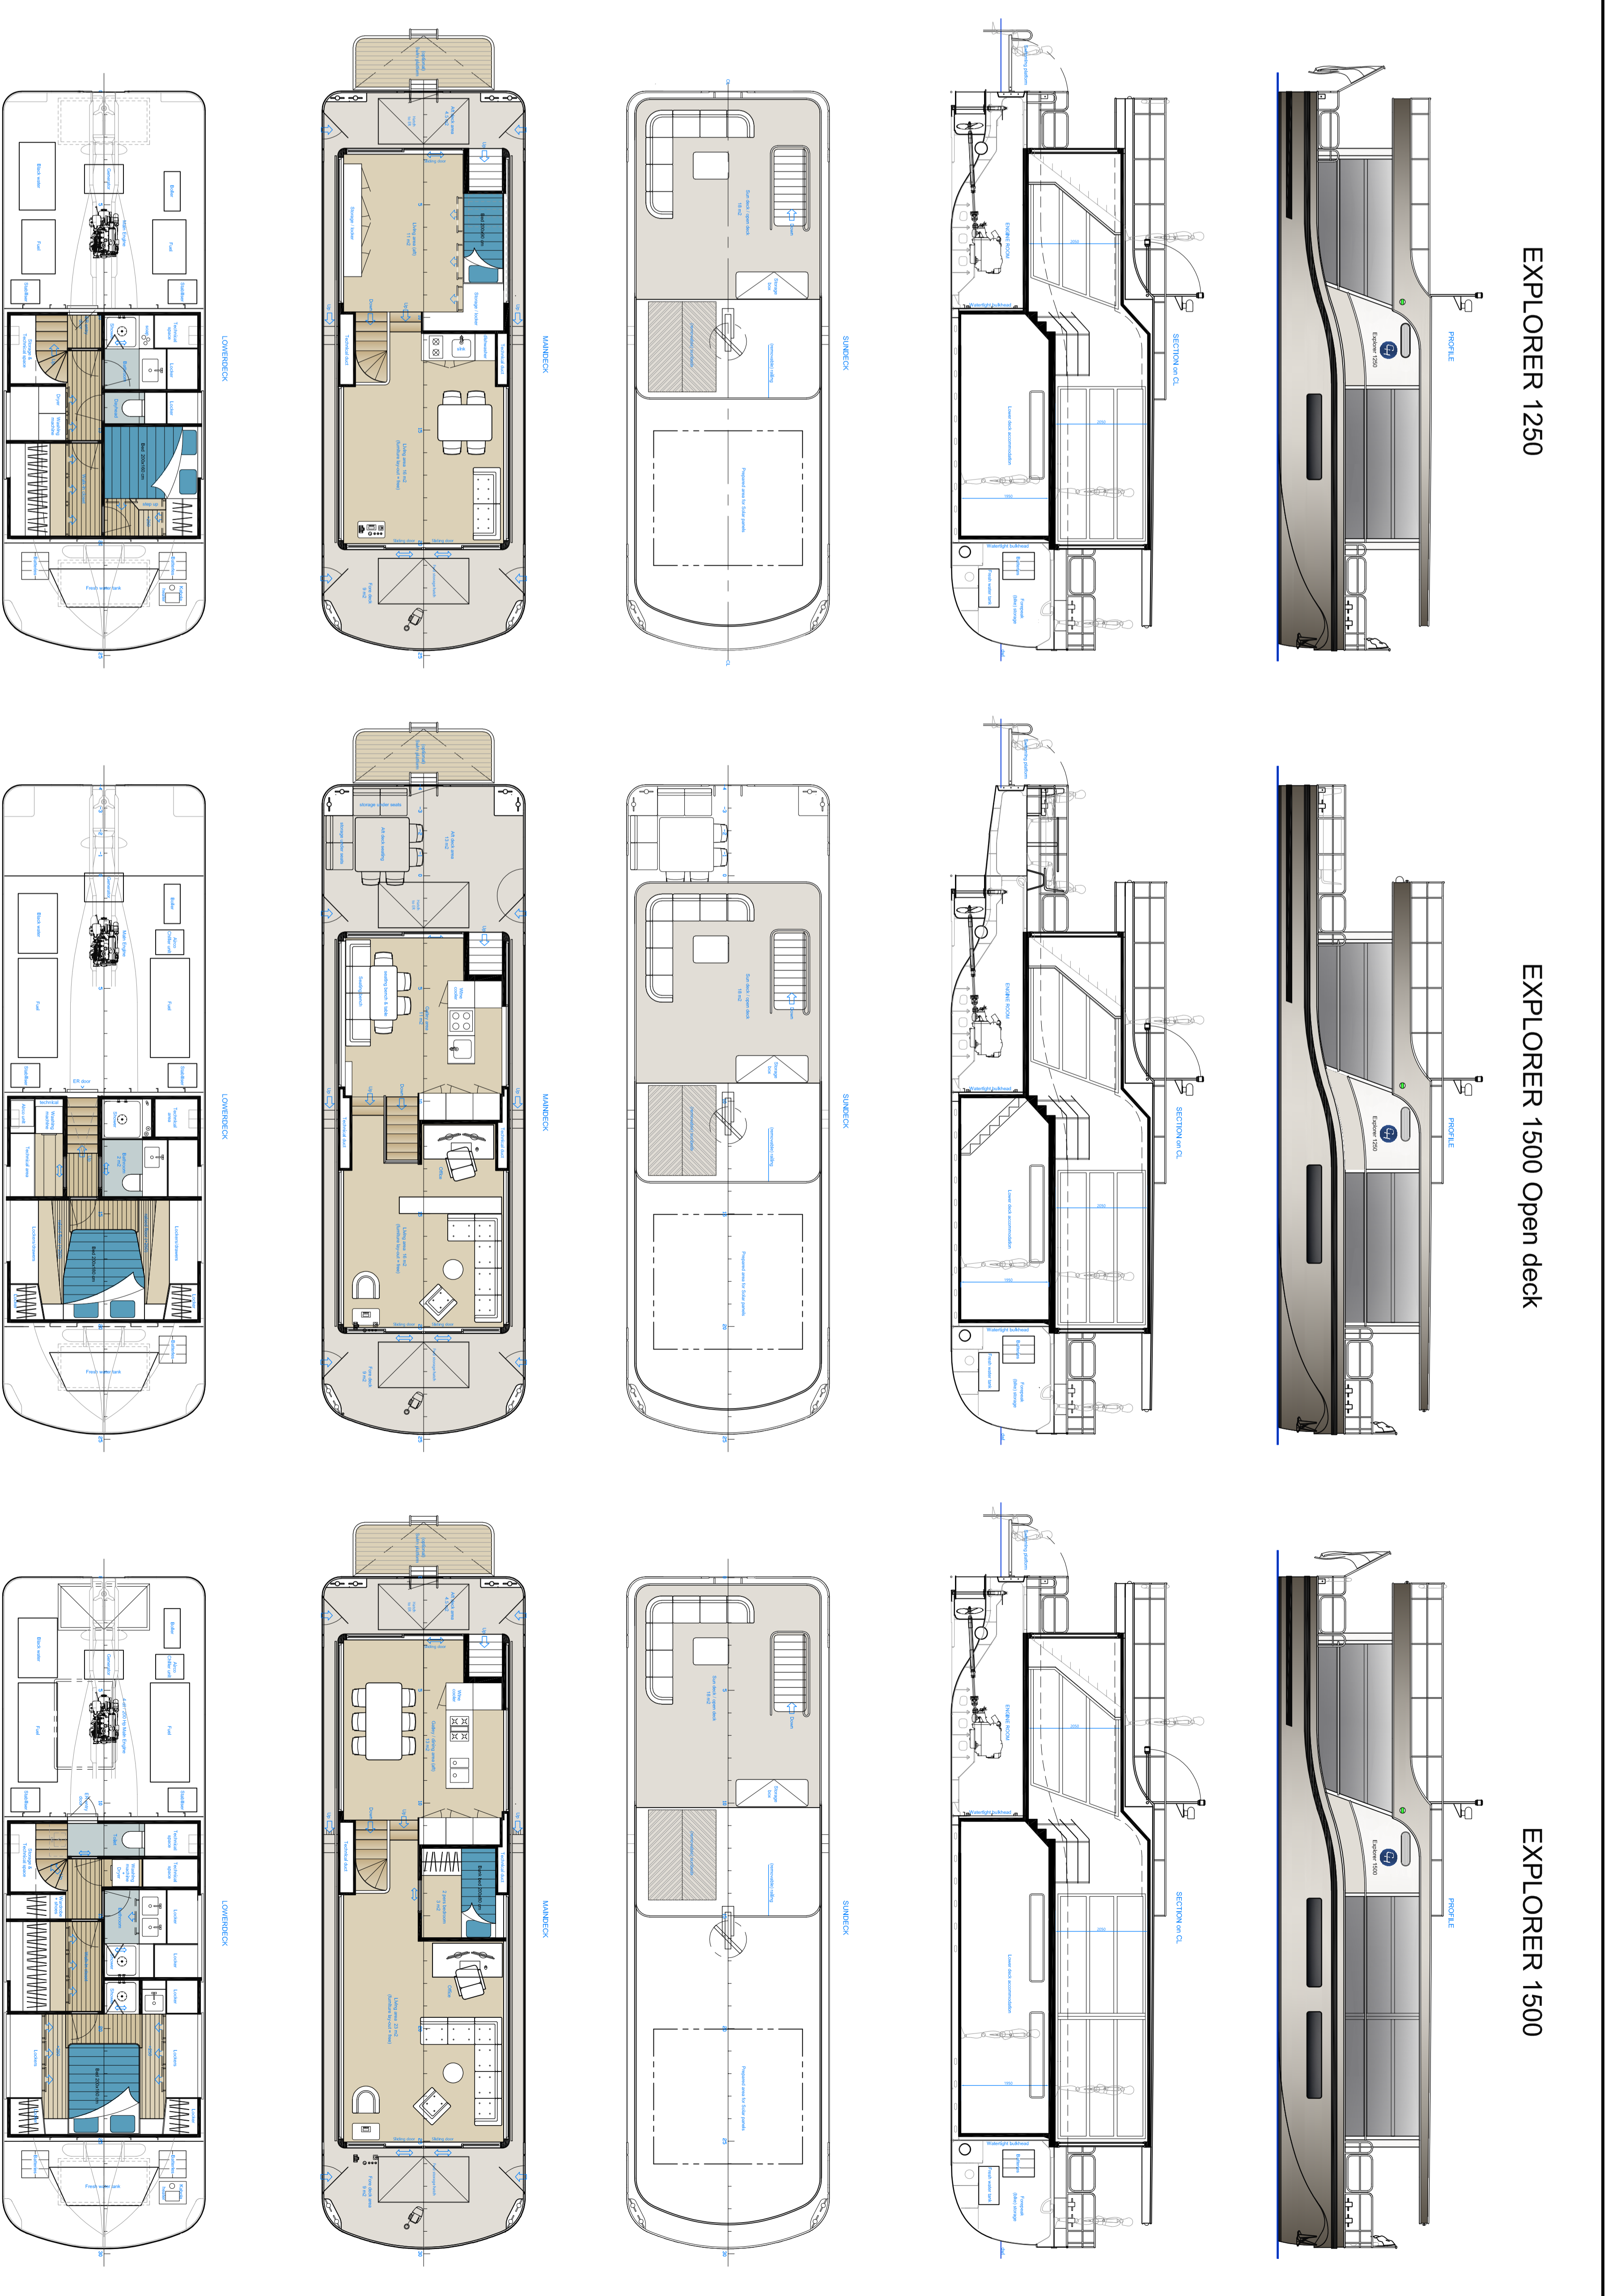

CRUISING HOME RANGE - OVERVIEW

CRUISING HOME TRAVELLER

MAIN DIMENSIONS
 LENGTH OVER ALL : 12,50 M.
 BEAM OVER ALL : 5,30 M.
 DRAFT : 0,90 M.
 AIRDRIFT (mast down) : 3,20 M.
 LIVING AREA (interior) : 40 M²
 CE CATEGORY : D

MAIN DIMENSIONS
 LENGTH OVER ALL : 14,95 M.
 BEAM OVER ALL : 5,52 M.
 DRAFT : 1,20 M.
 AIRDRIFT (mast down) : 4,60 M.
 LIVING AREA (interior) : ca 80 M²
 CE CATEGORY : D

CRUISING HOME EXPLORER

MAIN DIMENSIONS
 LENGTH OVER ALL : 12,45 M.
 BEAM OVER ALL : 4,90 M.
 DRAFT : 1,10 M.
 AIRDRIFT (mast down) : 3,45 M.
 LIVING AREA (interior) : ca 40 M²
 CE CATEGORY : C

MAIN DIMENSIONS
 LENGTH OVER ALL : 14,95 M.
 BEAM OVER ALL : 4,50 M.
 DRAFT : 1,10 M.
 AIRDRIFT (mast down) : 3,45 M.
 LIVING AREA (interior) : ca 40 M²
 CE CATEGORY : C

MAIN DIMENSIONS
 LENGTH OVER ALL : 14,95 M.
 BEAM OVER ALL : 4,50 M.
 DRAFT : 1,10 M.
 AIRDRIFT (mast down) : 3,45 M.
 LIVING AREA (interior) : ca 80 M²
 CE CATEGORY : C